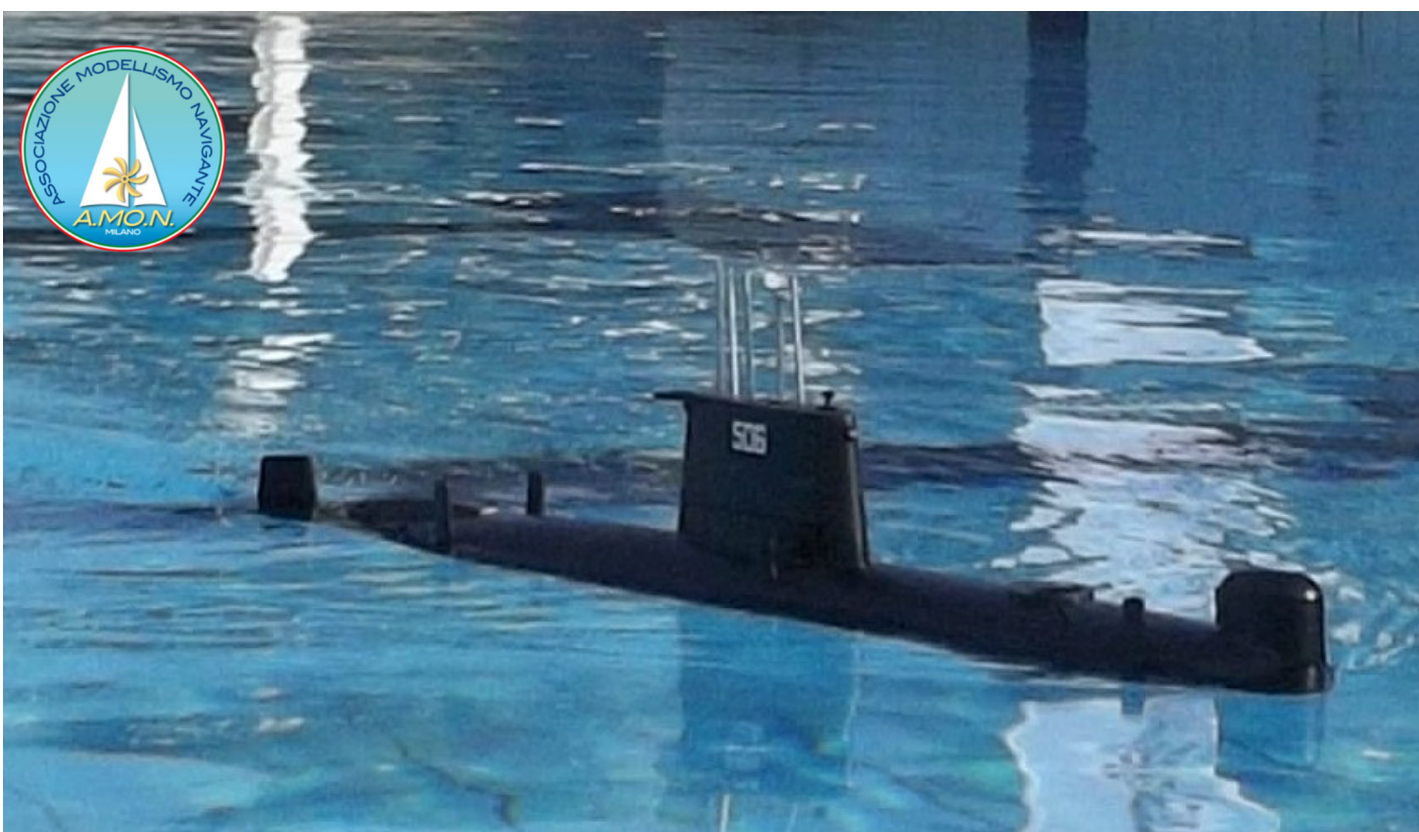

DICEMBRE 2021

Foto: smg. Toti di Antonio Panceri, Lecco 2018

set.	LUN	MAR	MER	GIO	VEN	SAB	DOMENICA	
48			1	2	3	4	5	
49	6	7	8	9	10	11	12	Assemblea AMON
50	13	14	15	16	17	18	19	
51	20	21	22	23	24	25	26	
52	27	28	29	30	31			

A.MO.N. Associazione MOdellismo Navigante
www.nonsolovele.com
Fondata nel 1997 da appassionati di modellismo navale radiocomandato