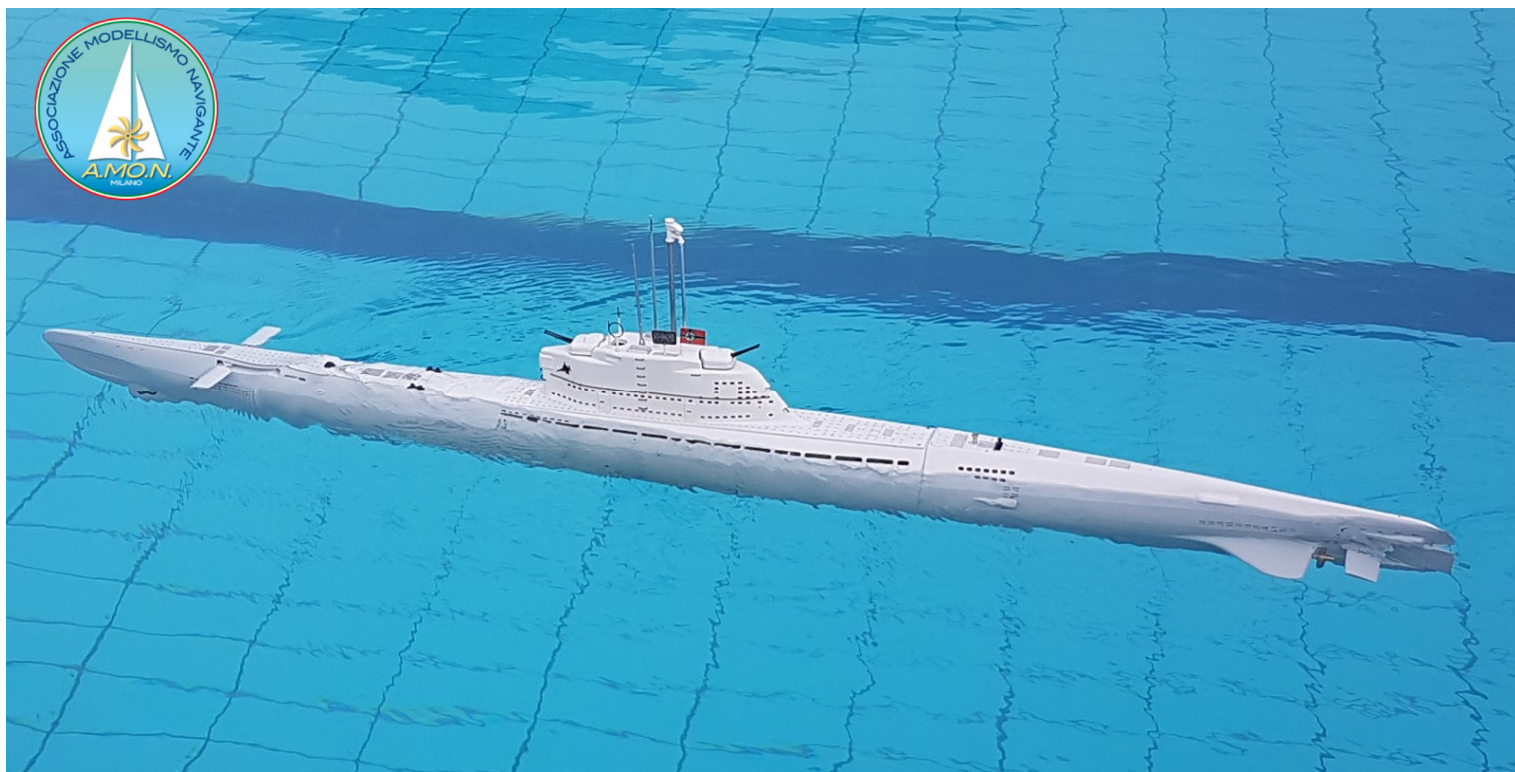

A.MO.N. Associazione MOdellismo Navigante
www.nonsolovele.com
 Fondata nel 1997 da appassionati di modellismo navale radiocomandato

AGOSTO 2021

set.	LUN	MAR	MER	GIO	VEN	SAB	DOMENICA	
30							1	
31	2	3	4	5	6	7	8	
32	9	10	11	12	13	14	15	
33	16	17	18	19	20	21	22	
34	23	24	25	26	27	28	29	5° campionato sociale AMON DF 95 Lago Verde Milano
35	30	31						

SETTEMBRE 2021

Foto: U-Boot tipo XXI Lecco 2018

set.	LUN	MAR	MER	GIO	VEN	SAB	DOMENICA	
35			1	2	3	4	5	
36	6	7	8	9	10	11	12	
37	13	14	15	16	17	18	19	3° campionato sociale barche d'epoca Endine
38	20	21	22	23	24	25	26	Hobby model Expo Novegro
39	27	28	29	30				