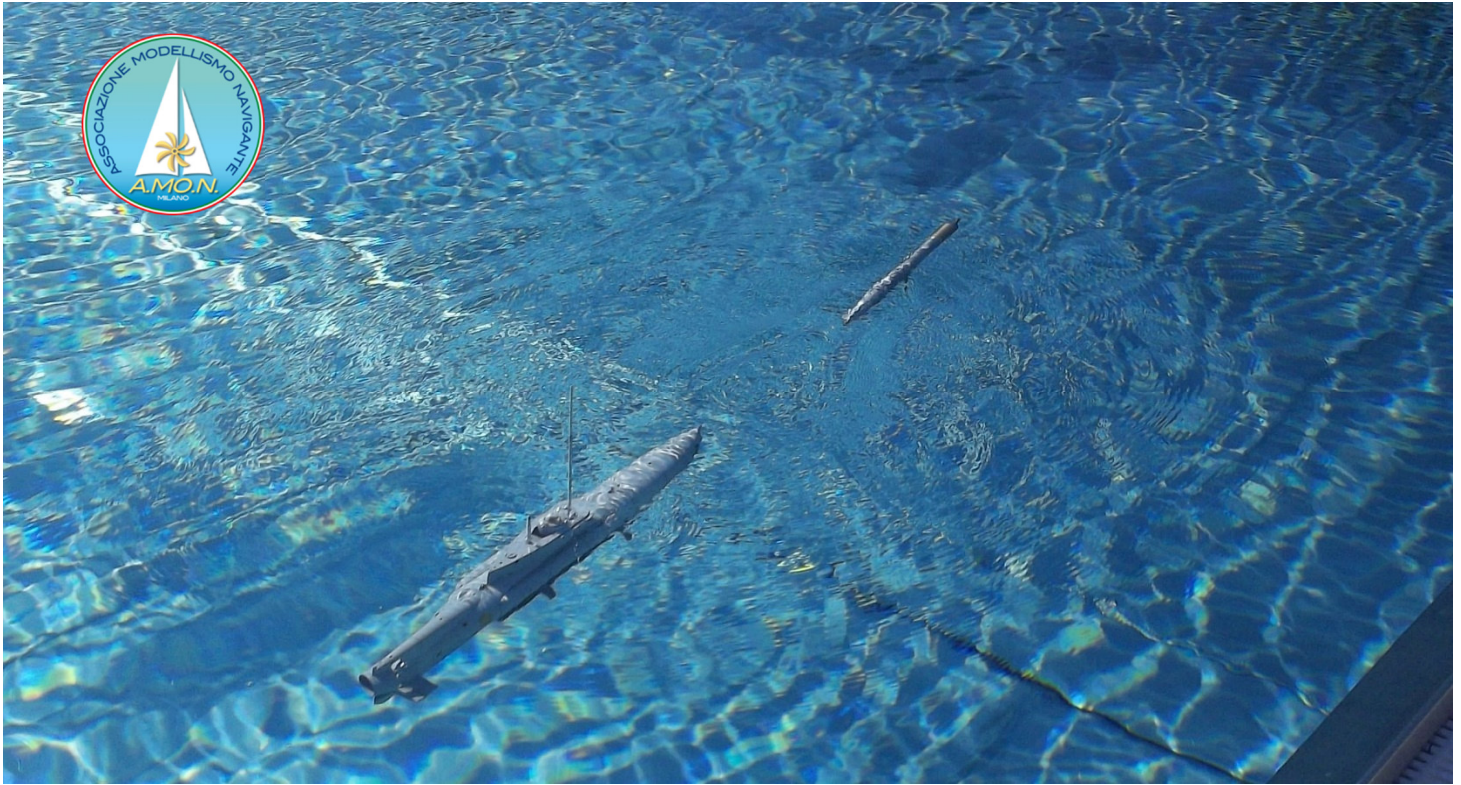

MAGGIO 2021

Foto: torpedo los! Neulengbach 2019

set.	LUN	MAR	MER	GIO	VEN	SAB	DOMENICA	
17						1	2	
18	3	4	5	6	7	8	9	
19	10	11	12	13	14	15	16	2° campionato sociale barche d'epoca Lago Verde Milano
20	17	18	19	20	21	22	23	
21	24	25	26	27	28	29	30	
22	31							

A.MO.N. Associazione MOdellismo Navigante
www.nonsolovele.com
Fondata nel 1997 da appassionati di modellismo navale radiocomandato