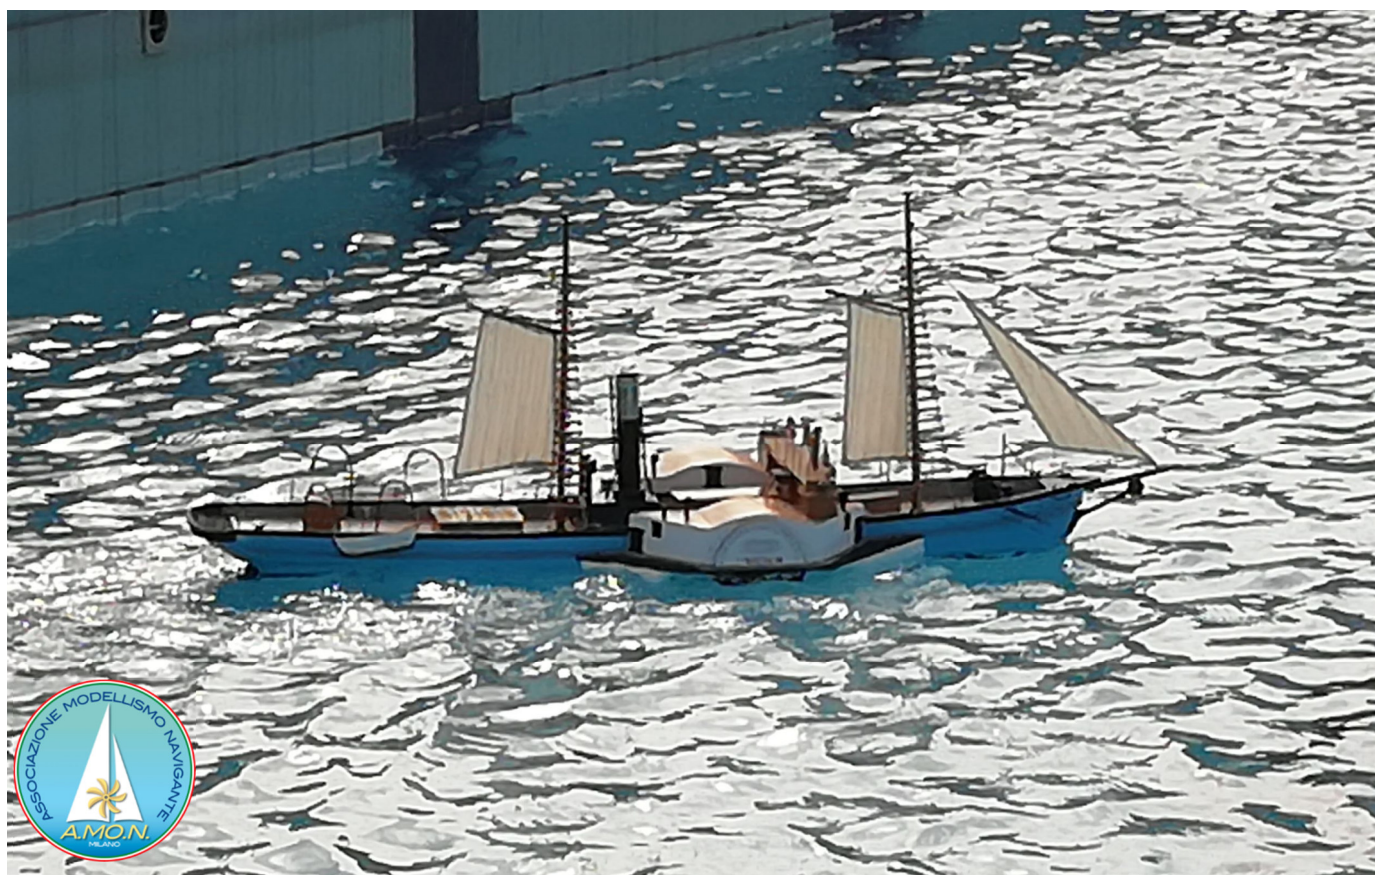

A.MO.N. Associazione MOdellismo Navigante
www.nonsolovele.com
 Fondata nel 1997 da appassionati di modellismo navale radiocomandato

FEBBRAIO 2021

Foto: campionato Italiano Campione d'Italia 2019

set.	LUN	MAR	MER	GIO	VEN	SAB	DOMENICA	
5	1	2	3	4	5	6	7	1° campionato sociale barche d'epoca Lago Verde Milano
6	8	9	10	11	12	13	14	Sommergibili ed elettrici Lecco
7	15	16	17	18	19	20	21	1° campionato sociale AMON DF 95 Lago Verde Milano
8	22	23	24	25	26	27	28	

A.MO.N. Associazione Modellismo Navigante
www.nonsolovele.com
 Fondata nel 1997 da appassionati di modellismo navale radiocomandato

MARZO 2021

Foto: piroscafo a ruote Sicilia

set.	LUN	MAR	MER	GIO	VEN	SAB	DOMENICA	
9	1	2	3	4	5	6	7	3° campionato sociale AMON IOM Lago Verde Milano
10	8	9	10	11	12	13	14	Sommergibili ed elettrici Lecco
11	15	16	17	18	19	20	21	4° campionato sociale AMON IOM Lago Verde Milano
12	22	23	24	25	26	27	28	2° campionato sociale AMON DF 95 Endine
13	29	30	31					